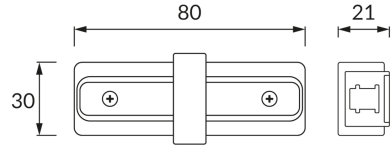

ІНФОРМАЦІЙНА КАРТКА ТОВАРУ

ОСНОВНА ІНФОРМАЦІЯ

Назва продукту:	CONNECTOR I WHITE
Індекс Ideus:	02515
EAN штрих-код:	5901477325151
Колір :	білий
Матеріал:	алюміній, мідь, пластик
Висота:	21 mm
Ширина:	80 mm
Глибина:	30 mm
Упаковка в коробці:	100 шт.

ЗАУВАЖЕННЯ

макс. 16 A

ПАРАМЕТРИ ТОВАРУ

Живлення:	220-240V 50/60Hz
Клас захисту від ушкодження струмом:	2
ступінь стійкості до проникнення твердих предметів і вологи:	IP20
	для застосування лише всередині приміщень
CE	Декларація про відповідність