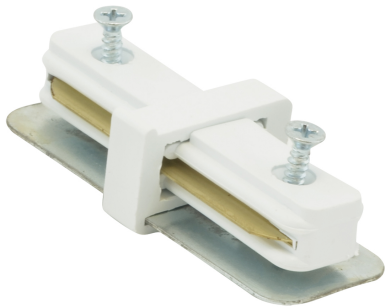

ІНФОРМАЦІЙНА КАРТКА ТОВАРУ

ОСНОВНА ІНФОРМАЦІЯ

Назва продукту:	CONNECTOR I WHITE
Індекс Ideus:	02515
EAN штрих-код:	5901477325151
Колір :	білий
Матеріал:	алюміній, мідь, пластик
Висота:	21 mm
Ширина:	80 mm
Глибина:	30 mm
Упаковка в коробці:	100 шт.

ЗАУВАЖЕННЯ

макс. 16 A

ПАРАМЕТРИ ТОВАРУ

Живлення:	220-240V 50/60Hz
Клас захисту від ушкодження струмом:	2
ступінь стійкості до проникнення твердих предметів і вологи:	IP20
	для застосування лише всередині приміщень
CE	Декларація про відповідність