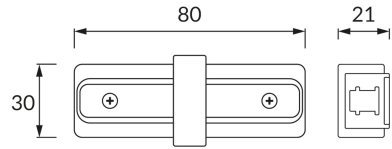

ИНФОРМАЦИОННАЯ КАРТОЧКА ПРОДУКТА

ОСНОВНАЯ ИНФОРМАЦИЯ

Название продукта:	CONNECTOR I BLACK
Индекс Ideus:	02516
Штрих-код EAN:	5901477325168
Цвет :	черный
Материал:	алюминий, медь, пластик
Высота:	21 mm
Ширина:	80 mm
Глубина:	30 mm
Упаковка коробки:	100 шт.

ПРИМЕЧАНИЯ

макс. 16 А

PRODUCT PARAMETERS

Питание:	220-240V 50/60Hz
Класс защиты от поражения электрическим током:	2
:	IP20
	для применения внутри
CE	Декларация о соответствии