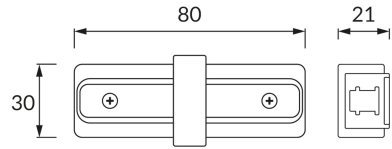

## ІНФОРМАЦІЙНА КАРТКА ТОВАРУ

### ОСНОВНА ІНФОРМАЦІЯ

Назва продукту:	<b>CONNECTOR I BLACK</b>
Індекс Ideus:	<b>02516</b>
EAN штрих-код:	<b>5901477325168</b>
Колір :	<b>чорний</b>
Матеріал:	<b>алюміній, мідь, пластик</b>
Висота:	<b>21 mm</b>
Ширина:	<b>80 mm</b>
Глибина:	<b>30 mm</b>
Упаковка в коробці:	<b>100 шт.</b>