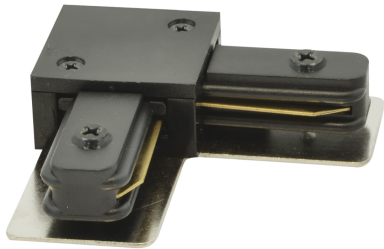

ІНФОРМАЦІЙНА КАРТКА ТОВАРУ

ОСНОВНА ІНФОРМАЦІЯ

Назва продукту:	CONNECTOR L BLACK
Індекс Ideus:	02519
EAN штрих-код:	5901477325199
Колір :	чорний
Матеріал:	алюміній, мідь, пластик
Висота:	19 mm
Ширина:	70 mm
Глибина:	70 mm
Упаковка в коробці:	100 шт.

ЗАУВАЖЕННЯ

макс. 16 A

ПАРАМЕТРИ ТОВАРУ

Живлення:	220-240V 50/60Hz
Клас захисту від ушкодження струмом:	2
ступінь стійкості до проникнення твердих предметів і вологи:	IP20
	для застосування лише всередині приміщень
CE	Декларація про відповідність