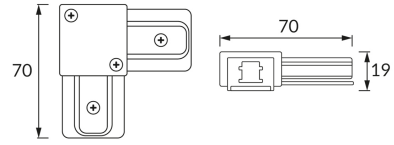

ІНФОРМАЦІЙНА КАРТКА ТОВАРУ

ОСНОВНА ІНФОРМАЦІЯ

Назва продукту:	CONNECTOR L BLACK
Індекс Ideus:	02519
EAN штрих-код:	5901477325199
Колір :	чорний
Матеріал:	алюміній, мідь, пластик
Висота:	19 mm
Ширина:	70 mm
Глибина:	70 mm
Упаковка в коробці:	100 шт.

ЗАУВАЖЕННЯ

макс. 16 A

ПАРАМЕТРИ ТОВАРУ

Живлення:	220-240V 50/60Hz
Клас захисту від ушкодження струмом:	2
ступінь стійкості до проникнення твердих предметів і вологи:	IP20
	для застосування лише всередині приміщень
CE	Декларація про відповідність