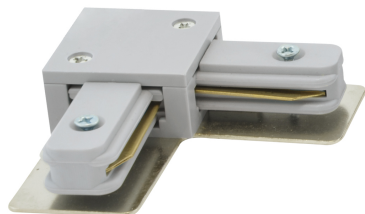

ИНФОРМАЦИОННАЯ КАРТОЧКА ПРОДУКТА

ОСНОВНАЯ ИНФОРМАЦИЯ

Название продукта:	CONNECTOR L SILVER
Индекс Ideus:	02520
Штрих-код EAN:	5901477325205
Цвет :	серебряный
Материал:	алюминий, медь, пластик
Высота:	19 mm
Ширина:	70 mm
Глубина:	70 mm
Упаковка коробки:	50 шт.

ПРИМЕЧАНИЯ

макс. 16 А

PRODUCT PARAMETERS

Питание:	220-240V 50/60Hz
Класс защиты от поражения электрическим током:	2
:	IP20
	для применения внутри
CE	Декларация о соответствии