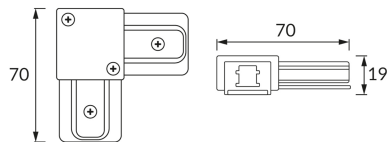

ИНФОРМАЦИОННАЯ КАРТОЧКА ПРОДУКТА

ОСНОВНАЯ ИНФОРМАЦИЯ

Название продукта:	CONNECTOR L SILVER
Индекс Ideus:	02520
Штрих-код EAN:	5901477325205
Цвет :	серебряный
Материал:	алюминий, медь, пластик
Высота:	19 mm
Ширина:	70 mm
Глубина:	70 mm
Упаковка коробки:	50 шт.

ПРИМЕЧАНИЯ

макс. 16 А

PRODUCT PARAMETERS

Питание:	220-240V 50/60Hz
Класс защиты от поражения электрическим током:	2
:	IP20
	для применения внутри
CE	Декларация о соответствии