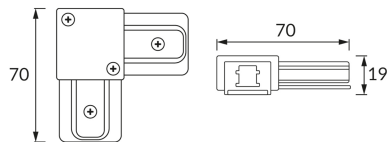

ІНФОРМАЦІЙНА КАРТКА ТОВАРУ

ОСНОВНА ІНФОРМАЦІЯ

Назва продукту:	CONNECTOR L SILVER
Індекс Ideus:	02520
EAN штрих-код:	5901477325205
Колір :	срібний
Матеріал:	алюміній, мідь, пластик
Висота:	19 mm
Ширина:	70 mm
Глибина:	70 mm
Упаковка в коробці:	50 шт.

ЗАУВАЖЕННЯ

макс. 16 A

ПАРАМЕТРИ ТОВАРУ

Живлення:	220-240V 50/60Hz
Клас захисту від ушкодження струмом:	2
ступінь стійкості до проникнення твердих предметів і вологи:	IP20
	для застосування лише всередині приміщень
CE	Декларація про відповідність