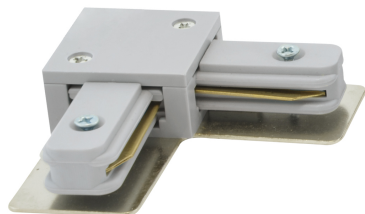

ІНФОРМАЦІЙНА КАРТКА ТОВАРУ

ОСНОВНА ІНФОРМАЦІЯ

Назва продукту:	CONNECTOR L SILVER
Індекс Ideus:	02520
EAN штрих-код:	5901477325205
Колір :	срібний
Матеріал:	алюміній, мідь, пластик
Висота:	19 mm
Ширина:	70 mm
Глибина:	70 mm
Упаковка в коробці:	50 шт.

ЗАУВАЖЕННЯ

макс. 16 A

ПАРАМЕТРИ ТОВАРУ

Живлення:	220-240V 50/60Hz
Клас захисту від ушкодження струмом:	2
ступінь стійкості до проникнення твердих предметів і вологи:	IP20
	для застосування лише всередині приміщень
CE	Декларація про відповідність