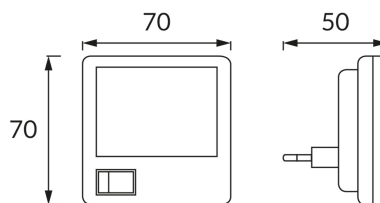

KARTA INFORMACYJNA PRODUKTU

INFORMACJE PODSTAWOWE

| | |
|----------------------|-----------------------------|
| Nazwa produktu: | SIMPSON HL981L WHITE |
| Indeks Ideus: | 02554 |
| Kod kreskowy EAN: | 5901477325540 |
| Kolor: | Biały |
| Materiał: | Tworzywo sztuczne |
| Wysokość: | 70 mm |
| Szerokość: | 70 mm |
| Głębokość: | 50 mm |
| Opakowanie zbiorcze: | 200 szt. |

UWAGI

Produkt dekoracyjny

PARAMETRY PRODUKTU

| | |
|--|-------------------------------------|
| Zasilanie: | 230V 50Hz |
| Moc: | 0,4 W |
| Dedykowane źródło światła: | 4 DIP LED, w komplecie |
| | Niewymienne źródło światła |
| | Nie stosować ze ściemniaczem |
| Strumień świetlny oprawy: | 9 lm |
| Barwa światła: | Zimnobiała |
| Kąt rozsyłu światłości: | 180° |
| Okres trwałości L70B50 w h: | 35 000 h |
| | Włącznik |
| Możliwość regulacji kierunku świecenia: | Nie |
| Temperatura barwowa: | 6500 K |
| Współczynnik oddawania barw Ra: | 80 |
| Klasa ochronności przed porażeniem elektrycznym: | 2 |
| Stopień odporności na wnikanie ciał stałych i wilgoci: | IP20 |
| | Do zastosowania wewnątrz |
| CE | Deklaracja zgodności |