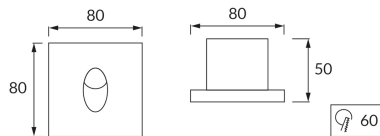

KARTA INFORMACYJNA PRODUKTU

INFORMACJE PODSTAWOWE

Nazwa produktu:	ZUMRUT HL957L WHITE NW
Indeks Ideus:	02616
Kod kreskowy EAN:	5901477326165
Kolor:	Biały
Materiał:	Odlew stopu aluminium
Wysokość:	80 mm
Szerokość:	80 mm
Głębokość:	50 mm
Opakowanie zbiorcze:	50 szt.

PARAMETRY PRODUKTU

Zasilanie:	230V 50Hz
Moc:	3 W
Dedykowane źródło światła:	POWER LED, w komplecie
	Niewymienne źródło światła
	Nie stosować ze ściemniaczem
Strumień świetlny oprawy:	86 lm
Barwa światła:	Neutralna biała
Kąt rozsyłu światłości:	30°
Okres trwałości L70B50 w h:	35 000 h
Możliwość regulacji kierunku świecenia:	Nie
Temperatura barwowa:	K
Współczynnik oddawania barw Ra:	80
Klasa ochronności przed porażeniem elektrycznym:	2
Stopień odporności na wnikanie ciał stałych i wilgoci:	IP20
	Do zastosowania wewnątrz
CE	Deklaracja zgodności