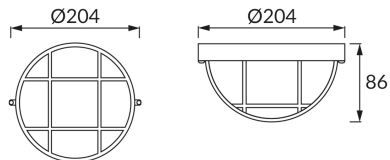

KARTA INFORMACYJNA PRODUKTU

INFORMACJE PODSTAWOWE

Nazwa produktu:	AQUA OPAQUE BLACK
Indeks Ideus:	02632
Kod kreskowy EAN:	5901477326325
Kolor:	Czarny
Materiał:	Polipropylen PP, poliwęglan PC
Wysokość:	86 mm
Szerokość:	204 mm
Głębokość:	204 mm
Opakowanie zbiorcze:	24 szt.

PARAMETRY PRODUKTU

Zasilanie:	220-240V 50/60Hz
Moc:	max 15 W
Rodzaj trzonka:	E27
Dedykowane źródło światła:	światłówka/LED
	Możliwość wymiany źródła światła
Możliwość regulacji kierunku świecenia:	Nie
Klasa ochrony przed porażeniem elektrycznym:	2
Stopień odporności na wnikanie ciał stałych i wilgoci:	IP54
	Do zastosowania na zewnątrz lub wewnątrz
CE	Deklaracja zgodności