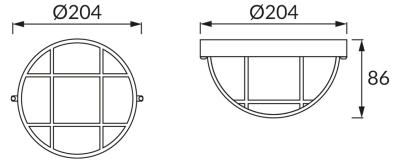

ІНФОРМАЦІЙНА КАРТКА ТОВАРУ

ОСНОВНА ІНФОРМАЦІЯ

Назва продукту:	AQUA OPAQUE BLACK
Індекс Ideus:	02632
EAN штрих-код:	5901477326325
Колір :	чорний
Матеріал:	поліпропілен ПП, полікарбонат ПК
Висота:	86 mm
Ширина:	204 mm
Глибина:	204 mm
Упаковка в коробці:	24 шт.

ПАРАМЕТРИ ТОВАРУ

Живлення:	220-240V 50/60Hz
Потужність:	max 15 W
Цоколь:	E27
Спеціалізоване джерело світла:	N/A
	Можливість заміни джерела світла
У виробі реалізована можливість регулювання напрямку освітлення:	ні
Клас захисту від ушкодження струмом:	2
ступінь стійкості до проникнення твердих предметів і вологи:	IP54
	для застосування зовні чи всередині
CE	Декларація про відповідність