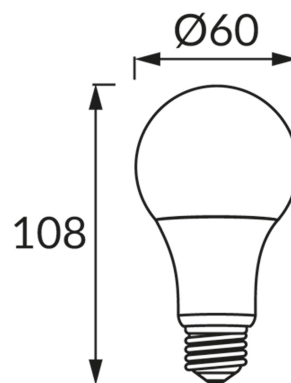

KARTA INFORMACYJNA PRODUKTU**INFORMACJE PODSTAWOWE**

Nazwa produktu:	ERSTE LED E27 8W WW
Indeks Ideus:	02753
Kod kreskowy EAN:	5901477327537
Kolor:	Biały
Materiał:	Poliwęglan PC, aluminium
Wysokość:	108 mm
Szerokość:	60 mm
Głębokość:	60 mm
Opakowanie zbiorcze:	100 szt.

PARAMETRY PRODUKTU

Zasilanie:	230V 50Hz
Moc:	8 W
Rodzaj trzonka:	E27
	Nie stosować ze ściemniaczem
Klasa efektywności energetycznej:	F
Barwa światła:	Cieplobiała
Kąt rozsyłu światłości:	160°
Okres trwałości L70B50 w h:	35 000 h
Strumień świetlny źródła światła dla referencyjnej temperatury barwowej:	710 lm
Temperatura barwowa:	3000 K
Współczynnik oddawania barw Ra:	81
Współczynnik przesuwu fazowego (DF, cos φ1):	0.723
CE	Deklaracja zgodności