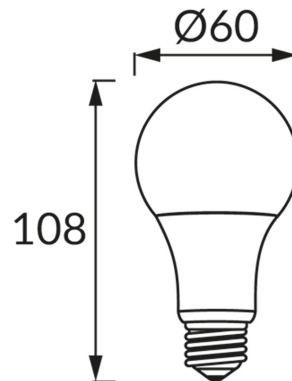

ИНФОРМАЦИОННАЯ КАРТОЧКА ПРОДУКТА

ОСНОВНАЯ ИНФОРМАЦИЯ

Название продукта:	ERSTE LED E27 8W WW
Индекс Ideus:	02753
Штрих-код EAN:	5901477327537
Цвет :	белый
Материал:	поликарбонат ПК, алюминий
Высота:	108 mm
Ширина:	60 mm
Глубина:	60 mm
Упаковка коробки:	100 шт.

PRODUCT PARAMETERS

Питание:	230V 50Hz
Мощность:	8 W
Цоколь:	E27
	не используйте с диммером
Класс энергоэффективности:	F
Цвет света:	теплый белый
Угол распределения света:	160°
Срок годности L70B50 в ч:	35 000 h
Световой поток источника света для эталонной цветовой температуры:	710 lm
Температура цвета:	3000 K
Коэффициент цветопередачи Ra:	81
Коэффициент смещения (DF, cos φ1):	0.723
CE	Декларация о соответствии