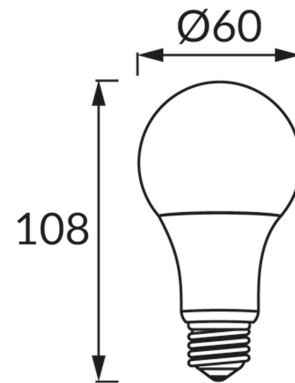

**ІНФОРМАЦІЙНА КАРТКА ТОВАРУ****ОСНОВНА ІНФОРМАЦІЯ**

Назва продукту:	<b>ERSTE LED E27 8W WW</b>
Індекс Ideus:	<b>02753</b>
EAN штрих-код:	<b>5901477327537</b>
Колір :	<b>білий</b>
Матеріал:	<b>полікарбонат ПК, алюміній</b>
Висота:	<b>108 mm</b>
Ширина:	<b>60 mm</b>
Глибина:	<b>60 mm</b>
Упаковка в коробці:	<b>100 шт.</b>

**ПАРАМЕТРИ ТОВАРУ**

Живлення:	<b>230V 50Hz</b>
Потужність:	<b>8 W</b>
Цоколь:	<b>E27</b>
	<b>не використовуйте з диммером</b>
Клас енергоефективності:	<b>F</b>
Світлий колір:	<b>теплий білий</b>
Кут розсілення сили світла:	<b>160°</b>
Термін придатності L70B50, год:	<b>35 000 h</b>
Світловий потік джерела світла для еталонної колірної температури:	<b>710 lm</b>
Температура кольору:	<b>3000 K</b>
Коефіцієнт віддавання барв Ra:	<b>81</b>
Коефіцієнт переміщення (DF, cos φ1):	<b>0.723</b>
CE	<b>Декларація про відповідність</b>