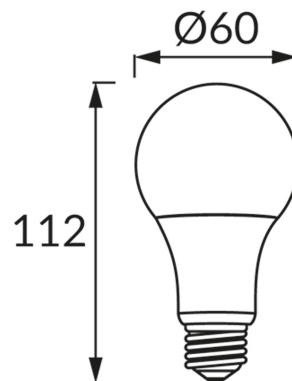

**KARTA INFORMACYJNA PRODUKTU****INFORMACJE PODSTAWOWE**

Nazwa produktu:	<b>ERSTE LED E27 12W WW</b>
Indeks Ideus:	<b>02755</b>
Kod kreskowy EAN:	<b>5901477327551</b>
Kolor:	<b>Biały</b>
Materiał:	<b>Poliwęglan PC, aluminium</b>
Wysokość:	<b>112 mm</b>
Szerokość:	<b>60 mm</b>
Głębokość:	<b>60 mm</b>
Opakowanie zbiorcze:	<b>100 szt.</b>

**PARAMETRY PRODUKTU**

Zasilanie:	<b>230V 50Hz</b>
Moc:	<b>12 W</b>
Rodzaj trzonka:	<b>E27</b>
	<b>Nie stosować ze ściemniaczem</b>
Klasa efektywności energetycznej:	<b>F</b>
Barwa światła:	<b>Ciepłobiała</b>
Kąt rozsyłu światłości:	<b>160°</b>
Okres trwałości L70B50 w h:	<b>35 000 h</b>
Strumień świetlny źródła światła dla referencyjnej temperatury barwowej:	<b>1 150 lm</b>
Temperatura barwowa:	<b>3000 K</b>
Współczynnik oddawania barw Ra:	<b>81</b>
Współczynnik przesuwu fazowego (DF, cos φ1):	<b>0.732</b>
CE	<b>Deklaracja zgodności</b>