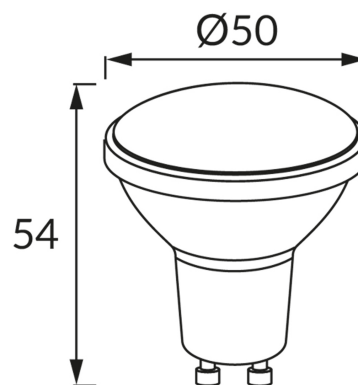

**KARTA INFORMACYJNA PRODUKTU****INFORMACJE PODSTAWOWE**

Nazwa produktu:	<b>LARA LED GU10 4W WW</b>
Indeks Ideus:	<b>02757</b>
Kod kreskowy EAN:	<b>5901477327575</b>
Kolor:	<b>Biały</b>
Materiał:	<b>Poliwęglan PC, aluminium</b>
Wysokość:	<b>57 mm</b>
Szerokość:	<b>50 mm</b>
Głębokość:	<b>50 mm</b>
Opakowanie zbiorcze:	<b>200 szt.</b>

**PARAMETRY PRODUKTU**

Zasilanie:	<b>230V 50Hz</b>
Moc:	<b>4 W</b>
Rodzaj trzonka:	<b>GU10</b>
	<b>Nie stosować ze ściemniaczem</b>
Klasa efektywności energetycznej:	<b>E</b>
Barwa światła:	<b>Ciepłobiała</b>
Kąt rozsyłu światłości:	<b>100°</b>
Okres trwałości L70B50 w h:	<b>35 000 h</b>
Strumień świetlny źródła światła dla referencyjnej temperatury barwowej:	<b>380 lm</b>
Temperatura barwowa:	<b>2900 K</b>
Współczynnik oddawania barw Ra:	<b>81</b>
Współczynnik przesuwu fazowego (DF, cos φ1):	<b>0.517</b>
CE	<b>Deklaracja zgodności</b>