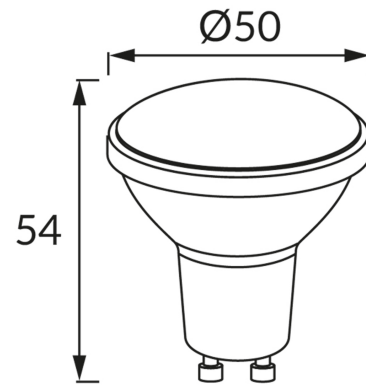

ИНФОРМАЦИОННАЯ КАРТОЧКА ПРОДУКТА**ОСНОВНАЯ ИНФОРМАЦИЯ**

Название продукта:	LARA LED GU10 4W WW
Индекс Ideus:	02757
Штрих-код EAN:	5901477327575
Цвет :	белый
Материал:	поликарбонат ПК, алюминий
Высота:	57 mm
Ширина:	50 mm
Глубина:	50 mm
Упаковка коробки:	200 шт.

PRODUCT PARAMETERS

Питание:	230V 50Hz
Мощность:	4 W
Цоколь:	GU10
	не используйте с диммером
Класс энергоэффективности:	E
Цвет света:	теплый белый
Угол распределения света:	100°
Срок годности L70B50 в ч:	35 000 h
Световой поток источника света для эталонной цветовой температуры:	380 lm
Температура цвета:	2900 K
Коэффициент цветопередачи Ra:	81
Коэффициент смещения (DF, cos φ1):	0.517
CE	Декларация о соответствии