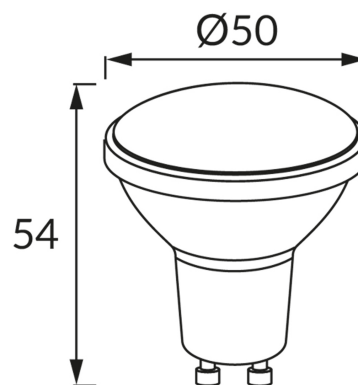

ІНФОРМАЦІЙНА КАРТКА ТОВАРУ

ОСНОВНА ІНФОРМАЦІЯ

Назва продукту:	LARA LED GU10 4W WW
Індекс Ideus:	02757
EAN штрих-код:	5901477327575
Колір :	білий
Матеріал:	полікарбонат ПК, алюміній
Висота:	57 mm
Ширина:	50 mm
Глибина:	50 mm
Упаковка в коробці:	200 шт.

ПАРАМЕТРИ ТОВАРУ

Живлення:	230V 50Hz
Потужність:	4 W
Цоколь:	GU10
	не використовуйте з диммером
Клас енергоефективності:	E
Світлий колір:	теплий білий
Кут розсіювання сили світла:	100°
Термін придатності L70B50, год:	35 000 h
Світловий потік джерела світла для еталонної колірної температури:	380 lm
Температура кольору:	2900 K
Коефіцієнт віддавання барв Ra:	81
Коефіцієнт переміщення (DF, cos φ1):	0.517
CE	Декларація про відповідність