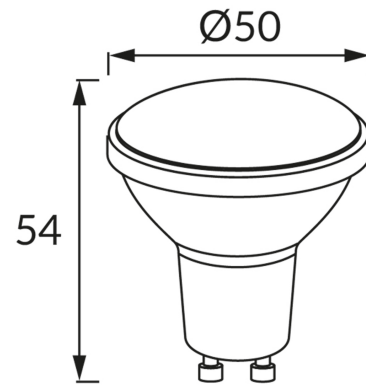

ИНФОРМАЦИОННАЯ КАРТОЧКА ПРОДУКТА

ОСНОВНАЯ ИНФОРМАЦИЯ

Название продукта:	LARA LED GU10 6W WW
Индекс Ideus:	02758
Штрих-код EAN:	5901477327582
Цвет :	белый
Материал:	поликарбонат ПК, алюминий
Высота:	54 mm
Ширина:	50 mm
Глубина:	50 mm
Упаковка коробки:	200 шт.

PRODUCT PARAMETERS

Питание:	230V 50Hz
Мощность:	6 W
Цоколь:	GU10
	не используйте с диммером
Класс энергоэффективности:	E
Цвет света:	теплый белый
Угол распределения света:	100°
Срок годности L70B50 в ч:	35 000 h
Световой поток источника света для эталонной цветовой температуры:	580 lm
Температура цвета:	2900 K
Коэффициент цветопередачи Ra:	81
Коэффициент смещения (DF, cos φ1):	0.514
CE	Декларация о соответствии