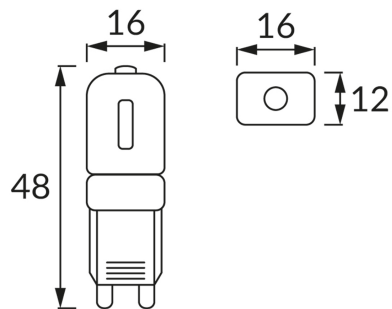

ИНФОРМАЦИОННАЯ КАРТОЧКА ПРОДУКТА

ОСНОВНАЯ ИНФОРМАЦИЯ

Название продукта:	BIT SMD LED G9 2,5W CW
Индекс Ideus:	02766
Штрих-код EAN:	5901477327667
Цвет :	белый
Материал:	поликарбонат ПК
Высота:	48 mm
Ширина:	16 mm
Глубина:	12 mm
Упаковка коробки:	500 шт.

PRODUCT PARAMETERS

Питание:	230V 50Hz
Мощность:	2,5 W
Цоколь:	G9
	не используйте с диммером
Класс энергоэффективности:	F
Цвет света:	холодный белый
Угол распределения света:	300°
Срок годности L70B50 в ч:	35 000 h
Световой поток источника света для эталонной цветовой температуры:	217 lm
Температура цвета:	6400 K
Коэффициент цветопередачи Ra:	82
Коэффициент смещения (DF, cos φ1):	0.832
CE	Декларация о соответствии