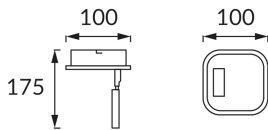

ІНФОРМАЦІЙНА КАРТКА ТОВАРУ

Можливість заміни джерел світла та/або механізмів керування без незворотного пошкодження виробу

ОСНОВНА ІНФОРМАЦІЯ

Назва продукту:	KENT LED 1D WW
Індекс Ideus:	02769
EAN штрих-код:	5901477327698
Колір :	хромовий/венге
Матеріал:	нержавіюча сталь, пластик
Висота:	175 mm
Ширина:	100 mm
Глибина:	100 mm
Упаковка в коробці:	24 шт.

ПАРАМЕТРИ ТОВАРУ

Живлення:	230V 50Hz
Потужність:	6 W
Спеціалізоване джерело світла:	SMD LED, в комплекті
	незмінне джерело світла
	не використовуйте з диммером
Світловий потік світильника:	490 lm
Світлий колір:	теплий білий
Кут розсілення сили світла:	120°
Термін придатності L70B50, год:	35 000 h
У виробі реалізована можливість регулювання напряму освітлення:	так
Температура кольору:	3000 K
Коефіцієнт віддавання барв Ra:	80
Клас захисту від ушкодження струмом:	1
ступінь стійкості до проникнення твердих предметів і вологи:	IP20
	для застосування лише всередині приміщень
CE	Декларація про відповідність