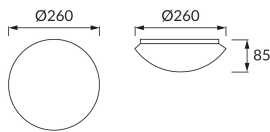

KARTA INFORMACYJNA PRODUKTU

Możliwość wymiany źródeł światła i/lub oddzielnego sprzętu sterującego bez trwałego zniszczenia produktu

INFORMACJE PODSTAWOWE

Nazwa produktu:	LEON LED C 12W NW
Indeks Ideus:	02780
Kod kreskowy EAN:	5901477327803
Kolor:	Biały
Materiał:	Blacha stalowa, tworzywo sztuczne
Wysokość:	85 mm
Szerokość:	260 mm
Głębokość:	260 mm
Opakowanie zbiorcze:	12 szt.

PARAMETRY PRODUKTU

Zasilanie:	230V 50Hz
Moc:	12 W
Dedykowane źródło światła:	SMD LED, w komplecie
	Niewymienne źródło światła
	Nie stosować ze ściemniaczem
Strumień świetlny oprawy:	1 120 lm
Barwa światła:	Neutralna biała
Kąt rozsyłu światłości:	160°
Okres trwałości L70B50 w h:	35 000 h
Możliwość regulacji kierunku świecenia:	Nie
Strumień świetlny źródła światła dla referencyjnej temperatury barwowej:	1 280 lm
Temperatura barwowa:	4000 K
Współczynnik oddawania barw Ra:	81
Klasa ochrony przed porażeniem elektrycznym:	1
Stopień odporności na wnikanie ciał stałych i wilgoci:	IP44
	Do zastosowania wewnątrz
Współczynnik przesuwu fazowego (DF, cos φ1):	0.718
CE	Deklaracja zgodności