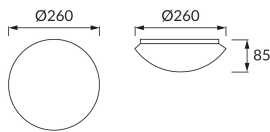

ИНФОРМАЦИОННАЯ КАРТОЧКА ПРОДУКТА