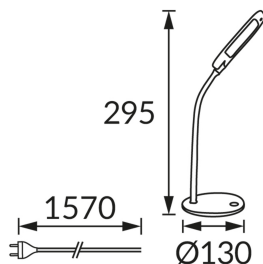

KARTA INFORMACYJNA PRODUKTU

Możliwość wymiany źródeł światła i/lub oddzielnego sprzętu sterującego bez trwałego zniszczenia produktu

INFORMACJE PODSTAWOWE

Nazwa produktu:	DORI LED ORANGE
Indeks Ideus:	02786
Kod kreskowy EAN:	5901477327865
Kolor:	Pomarańczowy
Materiał:	Stal nierdzewna, tworzywo sztuczne
Wysokość:	295 mm
Szerokość:	130 mm
Głębokość:	130 mm
Opakowanie zbiorcze:	12 szt.

PARAMETRY PRODUKTU

Zasilanie:	230V 50Hz
Moc:	5 W
Dedykowane źródło światła:	SMD LED, w komplecie
	Niewymienne źródło światła
	Nie stosować ze ściemniaczem
Strumień świetlny oprawy:	400 lm
Barwa światła:	Neutralna biała
Kąt rozsyłu światłości:	140°
Okres trwałości L70B50 w h:	35 000 h
	Włącznik
Możliwość regulacji kierunku świecenia:	Tak
Strumień świetlny źródła światła dla referencyjnej temperatury barwowej:	430 lm
Temperatura barwowa:	4200 K
Współczynnik oddawania barw Ra:	82
Klasa ochronności przed porażeniem elektrycznym:	2/3
Stopień odporności na wnikanie ciał stałych i wilgoci:	IP20
	Do zastosowania wewnątrz
Współczynnik przesuwu fazowego (DF, cos φ1):	0.538
CE	Deklaracja zgodności