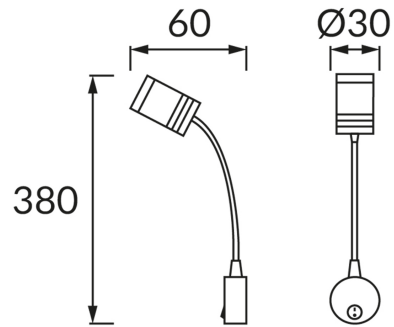

## ОСНОВНАЯ ИНФОРМАЦИЯ

Название продукта:	<b>TURNA LORI LED 1U 3W</b>
Индекс Ideus:	<b>02792</b>
Штрих-код EAN:	<b>5901477327926</b>
Цвет :	<b>серебряный</b>
Материал:	<b>литье из алюминиевого сплава</b>
Высота:	<b>380 mm</b>
Ширина:	<b>60 mm</b>
Глубина:	<b>30 mm</b>
Упаковка коробки:	<b>100 шт.</b>

## PRODUCT PARAMETERS

Питание:	<b>230V 50Hz</b>
Мощность:	<b>3 W</b>
Предлагаемый источник света:	<b>POWER LED, в комплекте</b> <b>несменный источник света</b> <b>не используйте с диммером</b>
Световой поток светильника:	<b>200 lm</b>
Цвет света:	<b>нейтральный белый</b>
Угол распределения света:	<b>30°</b>
Срок годности L70B50 в ч:	<b>35 000 h</b>
	<b>Оснащены выключателем</b>
Направление света в изделии можно регулировать:	<b>да</b>
Температура цвета:	<b>K</b>
Коэффициент цветопередачи Ra:	<b>80</b>
Класс защиты от поражения электрическим током:	<b>2</b>
:	<b>IP20</b>
	<b>для применения внутри</b>
CE	<b>Декларация о соответствии</b>