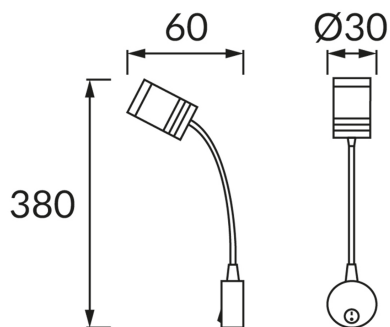

# ІНФОРМАЦІЙНА КАРТКА ТОВАРУ

## ОСНОВНА ІНФОРМАЦІЯ

Назва продукту:	<b>TURNA LORI LED 1U 3W</b>
Індекс Ideus:	<b>02792</b>
EAN штрих-код:	<b>5901477327926</b>
Колір :	<b>срібний</b>
Матеріал:	<b>лиття з алюмінієвого сплаву</b>
Висота:	<b>380 mm</b>
Ширина:	<b>60 mm</b>
Глибина:	<b>30 mm</b>
Упаковка в коробці:	<b>100 шт.</b>

## ПАРАМЕТРИ ТОВАРУ

Живлення:	<b>230V 50Hz</b>
Потужність:	<b>3 W</b>
Спеціалізоване джерело світла:	<b>POWER LED, в комплекті</b>
	<b>незмінне джерело світла</b>
	<b>не використовуйте з диммером</b>
Світловий потік світильника:	<b>200 lm</b>
Світлий колір:	<b>нейтральний білий</b>
Кут розсилання сили світла:	<b>30°</b>
Термін придатності L70B50, год:	<b>35 000 h</b>
	<b>Обладнаний вмикачем</b>
У виробі реалізована можливість регулювання напряму освітлення:	<b>так</b>
Температура кольору:	<b>K</b>
Коефіцієнт віддавання барв Ra:	<b>80</b>
Клас захисту від ушкодження струмом:	<b>2</b>
ступінь стійкості до проникнення твердих предметів і вологи:	<b>IP20</b>
	<b>для застосування лише всередині приміщень</b>
CE	<b>Декларація про відповідність</b>