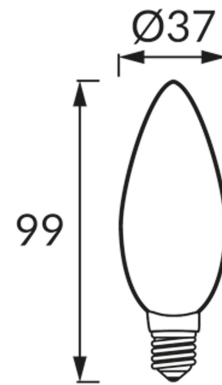

KARTA INFORMACYJNA PRODUKTU**INFORMACJE PODSTAWOWE**

Nazwa produktu:	VELA LED E14 6W WW
Indeks Ideus:	02801
Kod kreskowy EAN:	5901477328015
Kolor:	Biały
Materiał:	Poliwęglan PC, aluminium
Wysokość:	99 mm
Szerokość:	37 mm
Głębokość:	37 mm
Opakowanie zbiorcze:	100 szt.

PARAMETRY PRODUKTU

Zasilanie:	230V 50Hz
Moc:	6 W
Rodzaj trzonka:	E14
	Nie stosować ze ściemniaczem
Klasa efektywności energetycznej:	F
Barwa światła:	Cieplobiała
Kąt rozsyłu światłości:	160°
Okres trwałości L70B50 w h:	35 000 h
Strumień świetlny źródła światła dla referencyjnej temperatury barwowej:	560 lm
Temperatura barwowa:	3000 K
Współczynnik oddawania barw Ra:	81
Współczynnik przesuwu fazowego (DF, cos φ1):	0.742
CE	Deklaracja zgodności