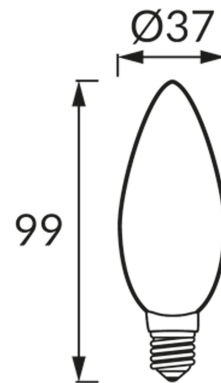

ИНФОРМАЦИОННАЯ КАРТОЧКА ПРОДУКТА

ОСНОВНАЯ ИНФОРМАЦИЯ

Название продукта:	VELA LED E14 6W WW
Индекс Ideus:	02801
Штрих-код EAN:	5901477328015
Цвет :	белый
Материал:	поликарбонат ПК, алюминий
Высота:	99 mm
Ширина:	37 mm
Глубина:	37 mm
Упаковка коробки:	100 шт.

PRODUCT PARAMETERS

Питание:	230V 50Hz
Мощность:	6 W
Цоколь:	E14
	не используйте с диммером
Класс энергоэффективности:	F
Цвет света:	теплый белый
Угол распределения света:	160°
Срок годности L70B50 в ч:	35 000 h
Световой поток источника света для эталонной цветовой температуры:	560 lm
Температура цвета:	3000 K
Коэффициент цветопередачи Ra:	81
Коэффициент смещения (DF, cos φ1):	0.742
CE	Декларация о соответствии