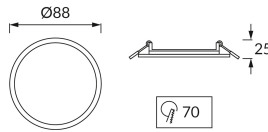

KARTA INFORMACYJNA PRODUKTU

Możliwość wymiany źródeł światła i/lub oddzielnego sprzętu sterującego bez trwałego zniszczenia produktu

INFORMACJE PODSTAWOWE

Nazwa produktu:	SLIM LED C 3W WHITE WW
Indeks Ideus:	02808
Kod kreskowy EAN:	5901477328084
Kolor:	Biały
Materiał:	Odlew stopu aluminium, tworzywo sztuczne
Wysokość:	25 mm
Szerokość:	88 mm
Głębokość:	88 mm
Opakowanie zbiorcze:	40 szt.

PARAMETRY PRODUKTU

Zasilanie:	230V 50Hz
Moc:	3 W
Dedykowane źródło światła:	SMD LED, w komplecie
	Niewymienne źródło światła
	Nie stosować ze ściemniaczem
Strumień świetlny oprawy:	140 lm
Barwa światła:	Cieptłobiała
Kąt rozsyłu światłości:	120°
Okres trwałości L70B50 w h:	25 000 h
Możliwość regulacji kierunku świecenia:	Nie
Strumień świetlny źródła światła dla referencyjnej temperatury barwowej:	290 lm
Temperatura barwowa:	3200 K
Współczynnik oddawania barw Ra:	80
Klasa ochrony przed porażeniem elektrycznym:	2
Stopień odporności na wnikanie ciał stałych i wilgoci:	IP20
	Do zastosowania wewnątrz
CE	Deklaracja zgodności