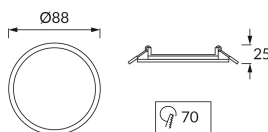

ИНФОРМАЦИОННАЯ КАРТОЧКА ПРОДУКТА

Возможность замены источников света и/или пускорегулирующей аппаратуры без необратимого повреждения изделия

ОСНОВНАЯ ИНФОРМАЦИЯ

Название продукта:	SLIM LED C 3W WHITE WW
Индекс Ideus:	02808
Штрих-код EAN:	5901477328084
Цвет :	белый
Материал:	литье из алюминиевого сплава, пластик
Высота:	25 mm
Ширина:	88 mm
Глубина:	88 mm
Упаковка коробки:	40 шт.

PRODUCT PARAMETERS

Питание:	230V 50Hz
Мощность:	3 W
Предлагаемый источник света:	SMD LED, в комплекте
	несменный источник света
	не используйте с диммером
Световой поток светильника:	140 lm
Цвет света:	теплый белый
Угол распределения света:	120°
Срок годности L70B50 в ч:	25 000 h
Направление света в изделии можно регулировать:	нет
Световой поток источника света для эталонной цветовой температуры:	290 lm
Температура цвета:	3200 K
Коэффициент цветопередачи Ra:	80
Класс защиты от поражения электрическим током:	2
:	IP20
	для применения внутри
CE	Декларация о соответствии