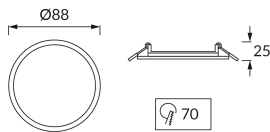

ІНФОРМАЦІЙНА КАРТКА ТОВАРУ

Можливість заміни джерел світла та/або механізмів керування без незворотного пошкодження виробу

ОСНОВНА ІНФОРМАЦІЯ

Назва продукту:	SLIM LED C 3W WHITE WW
Індекс Ideus:	02808
EAN штрих-код:	5901477328084
Колір :	білий
Матеріал:	лиття з алюмінієвого сплаву, пластик
Висота:	25 mm
Ширина:	88 mm
Глибина:	88 mm
Упаковка в коробці:	40 шт.

ПАРАМЕТРИ ТОВАРУ

Живлення:	230V 50Hz
Потужність:	3 W
Спеціалізоване джерело світла:	SMD LED, в комплекті
	незмінне джерело світла
	не використовуйте з диммером
Світловий потік світильника:	140 lm
Світлий колір:	теплий білий
Кут розсілення сили світла:	120°
Термін придатності L70B50, год:	25 000 h
У виробі реалізована можливість регулювання напряму освітлення:	ні
Світловий потік джерела світла для еталонної колірної температури:	290 lm
Температура кольору:	3200 K
Коефіцієнт віддавання барв Ra:	80
Клас захисту від ушкодження струмом:	2
ступінь стійкості до проникнення твердих предметів і вологи:	IP20
	для застосування лише всередині приміщень
CE	Декларація про відповідність