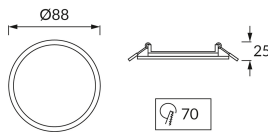

KARTA INFORMACYJNA PRODUKTU

Możliwość wymiany źródeł światła i/lub oddzielnego sprzętu sterującego bez trwałego zniszczenia produktu

INFORMACJE PODSTAWOWE

Nazwa produktu:	SLIM LED C 3W WHITE CW
Indeks Ideus:	02809
Kod kreskowy EAN:	5901477328091
Kolor:	Biały
Materiał:	Odlew stopu aluminium, tworzywo sztuczne
Wysokość:	25 mm
Szerokość:	88 mm
Głębokość:	88 mm
Opakowanie zbiorcze:	40 szt.

PARAMETRY PRODUKTU

Zasilanie:	230V 50Hz
Moc:	3 W
Dedykowane źródło światła:	SMD LED, w komplecie
	Niewymienne źródło światła
	Nie stosować ze ściemniaczem
Strumień świetlny oprawy:	140 lm
Barwa światła:	Zimnobiała
Kąt rozsyłu światłości:	120°
Okres trwałości L70B50 w h:	25 000 h
Możliwość regulacji kierunku świecenia:	Nie
Strumień świetlny źródła światła dla referencyjnej temperatury barwowej:	290 lm
Temperatura barwowa:	6600 K
Współczynnik oddawania barw Ra:	80
Klasa ochrony przed porażeniem elektrycznym:	2
Stopień odporności na wnikanie ciał stałych i wilgoci:	IP20
	Do zastosowania wewnątrz
CE	Deklaracja zgodności