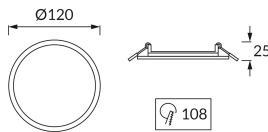

KARTA INFORMACYJNA PRODUKTU

Możliwość wymiany źródeł światła i/lub oddzielnego sprzętu sterującego bez trwałego zniszczenia produktu

INFORMACJE PODSTAWOWE

Nazwa produktu:	SLIM LED C 6W WHITE WW
Indeks Ideus:	02810
Kod kreskowy EAN:	5901477328107
Kolor:	Biały
Materiał:	Odlew stopu aluminium, tworzywo sztuczne
Wysokość:	25 mm
Szerokość:	120 mm
Głębokość:	120 mm
Opakowanie zbiorcze:	40 szt.

PARAMETRY PRODUKTU

Zasilanie:	230V 50Hz
Moc:	6 W
Dedykowane źródło światła:	SMD LED, w komplecie
	Niewymienne źródło światła
	Nie stosować ze ściemniaczem
Strumień świetlny oprawy:	340 lm
Barwa światła:	Ciepłobiała
Kąt rozsyłu światłości:	120°
Okres trwałości L70B50 w h:	25 000 h
Możliwość regulacji kierunku świecenia:	Nie
Strumień świetlny źródła światła dla referencyjnej temperatury barwowej:	550 lm
Temperatura barwowa:	3200 K
Współczynnik oddawania barw Ra:	80
Klasa ochrony przed porażeniem elektrycznym:	2
Stopień odporności na wnikanie ciał stałych i wilgoci:	IP20
	Do zastosowania wewnątrz
Współczynnik przesuwu fazowego (DF, cos φ1):	0.581
CE	Deklaracja zgodności