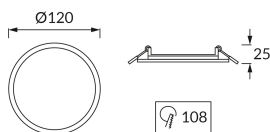

ИНФОРМАЦИОННАЯ КАРТОЧКА ПРОДУКТА

Возможность замены источников света и/или пускорегулирующей аппаратуры без необратимого повреждения изделия

ОСНОВНАЯ ИНФОРМАЦИЯ

Название продукта:	SLIM LED C 6W WHITE WW
Индекс Ideus:	02810
Штрих-код EAN:	5901477328107
Цвет :	белый
Материал:	литье из алюминиевого сплава, пластик
Высота:	25 mm
Ширина:	120 mm
Глубина:	120 mm
Упаковка коробки:	40 шт.

PRODUCT PARAMETERS

Питание:	230V 50Hz
Мощность:	6 W
Предлагаемый источник света:	SMD LED, в комплекте
	несменный источник света
	не используйте с диммером
Световой поток светильника:	340 lm
Цвет света:	теплый белый
Угол распределения света:	120°
Срок годности L70B50 в ч:	25 000 h
Направление света в изделии можно регулировать:	нет
Световой поток источника света для эталонной цветовой температуры:	550 lm
Температура цвета:	3200 K
Коэффициент цветопередачи Ra:	80
Класс защиты от поражения электрическим током:	2
:	IP20
	для применения внутри
Коэффициент смещения (DF, cos φ1):	0.581
CE	Декларация о соответствии