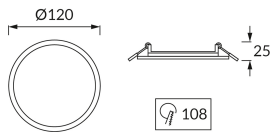

ІНФОРМАЦІЙНА КАРТКА ТОВАРУ

Можливість заміни джерел світла та/або механізмів керування без незворотного пошкодження виробу

ОСНОВНА ІНФОРМАЦІЯ

Назва продукту:	SLIM LED C 6W WHITE WW
Індекс Ideus:	02810
EAN штрих-код:	5901477328107
Колір :	білий
Матеріал:	лиття з алюмінієвого сплаву, пластик
Висота:	25 mm
Ширина:	120 mm
Глибина:	120 mm
Упаковка в коробці:	40 шт.

ПАРАМЕТРИ ТОВАРУ

Живлення:	230V 50Hz
Потужність:	6 W
Спеціалізоване джерело світла:	SMD LED, в комплекті
	незмінне джерело світла
	не використовуйте з диммером
Світловий потік світильника:	340 lm
Світлий колір:	теплий білий
Кут розсілення сили світла:	120°
Термін придатності L70B50, год:	25 000 h
У виробі реалізована можливість регулювання напряму освітлення:	ні
Світловий потік джерела світла для еталонної колірної температури:	550 lm
Температура кольору:	3200 K
Коефіцієнт віддавання барв Ra:	80
Клас захисту від ушкодження струмом:	2
ступінь стійкості до проникнення твердих предметів і вологи:	IP20
	для застосування лише всередині приміщень
Коефіцієнт переміщення (DF, cos φ1):	0.581
CE	Декларація про відповідність