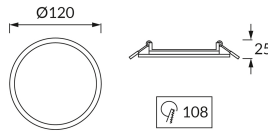

KARTA INFORMACYJNA PRODUKTU

Możliwość wymiany źródeł światła i/lub oddzielnego sprzętu sterującego bez trwałego zniszczenia produktu

INFORMACJE PODSTAWOWE

Nazwa produktu:	SLIM LED C 6W WHITE CW
Indeks Ideus:	02811
Kod kreskowy EAN:	5901477328114
Kolor:	Biały
Materiał:	Odlew stopu aluminium, tworzywo sztuczne
Wysokość:	25 mm
Szerokość:	120 mm
Głębokość:	120 mm
Opakowanie zbiorcze:	40 szt.

PARAMETRY PRODUKTU

Zasilanie:	230V 50Hz
Moc:	6 W
Dedykowane źródło światła:	SMD LED, w komplecie
	Niewymienne źródło światła
	Nie stosować ze ściemniaczem
Strumień świetlny oprawy:	340 lm
Barwa światła:	Zimnobiała
Kąt rozsyłu światłości:	120°
Okres trwałości L70B50 w h:	25 000 h
Możliwość regulacji kierunku świecenia:	Nie
Strumień świetlny źródła światła dla referencyjnej temperatury barwowej:	550 lm
Temperatura barwowa:	6600 K
Współczynnik oddawania barw Ra:	80
Klasa ochrony przed porażeniem elektrycznym:	2
Stopień odporności na wnikanie ciał stałych i wilgoci:	IP20
	Do zastosowania wewnątrz
Współczynnik przesuwu fazowego (DF, cos φ1):	0.575
CE	Deklaracja zgodności