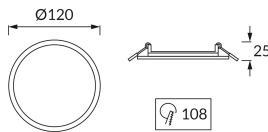

ИНФОРМАЦИОННАЯ КАРТОЧКА ПРОДУКТА

Возможность замены источников света и/или пускорегулирующей аппаратуры без необратимого повреждения изделия

ОСНОВНАЯ ИНФОРМАЦИЯ

Название продукта:	SLIM LED C 6W WHITE CW
Индекс Ideus:	02811
Штрих-код EAN:	5901477328114
Цвет:	белый
Материал:	литье из алюминиевого сплава, пластик
Высота:	25 mm
Ширина:	120 mm
Глубина:	120 mm
Упаковка коробки:	40 шт.

PRODUCT PARAMETERS

Питание:	230V 50Hz
Мощность:	6 W
Предлагаемый источник света:	SMD LED, в комплекте
	несменный источник света
	не используйте с диммером
Световой поток светильника:	340 lm
Цвет света:	холодный белый
Угол распределения света:	120°
Срок годности L70B50 в ч:	25 000 h
Направление света в изделии можно регулировать:	нет
Световой поток источника света для эталонной цветовой температуры:	550 lm
Температура цвета:	6600 K
Коэффициент цветопередачи Ra:	80
Класс защиты от поражения электрическим током:	2
:	IP20
	для применения внутри
Коэффициент смещения (DF, cos φ1):	0.575
CE	Декларация о соответствии