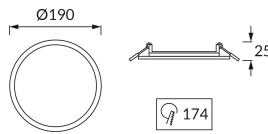

KARTA INFORMACYJNA PRODUKTU

Możliwość wymiany źródeł światła i/lub oddzielnego sprzętu sterującego bez trwałego zniszczenia produktu

INFORMACJE PODSTAWOWE

Nazwa produktu:	SLIM LED C 15W WHITE WW
Indeks Ideus:	02812
Kod kreskowy EAN:	5901477328121
Kolor:	Biały
Materiał:	Odlew stopu aluminium, tworzywo sztuczne
Wysokość:	25 mm
Szerokość:	190 mm
Głębokość:	190 mm
Opakowanie zbiorcze:	20 szt.

PARAMETRY PRODUKTU

Zasilanie:	230V 50Hz
Moc:	15 W
Dedykowane źródło światła:	SMD LED, w komplecie
	Niewymienne źródło światła
	Nie stosować ze ściemniaczem
Strumień świetlny oprawy:	1 080 lm
Barwa światła:	Ciepłobiała
Kąt rozsyłu światłości:	120°
Okres trwałości L70B50 w h:	25 000 h
Możliwość regulacji kierunku świecenia:	Nie
Strumień świetlny źródła światła dla referencyjnej temperatury barwowej:	1 510 lm
Temperatura barwowa:	3200 K
Współczynnik oddawania barw Ra:	80
Klasa ochrony przed porażeniem elektrycznym:	2
Stopień odporności na wnikanie ciał stałych i wilgoci:	IP20
	Do zastosowania wewnątrz
Współczynnik przesuwu fazowego (DF, cos φ1):	0.718
CE	Deklaracja zgodności