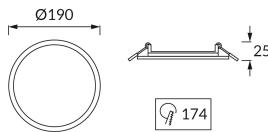

KARTA INFORMACYJNA PRODUKTU

Możliwość wymiany źródeł światła i/lub oddzielnego sprzętu sterującego bez trwałego zniszczenia produktu

INFORMACJE PODSTAWOWE

Nazwa produktu:	SLIM LED C 15W WHITE CW
Indeks Ideus:	02813
Kod kreskowy EAN:	5901477328138
Kolor:	Biały
Materiał:	Odlew stopu aluminium, tworzywo sztuczne
Wysokość:	25 mm
Szerokość:	190 mm
Głębokość:	190 mm
Opakowanie zbiorcze:	20 szt.

PARAMETRY PRODUKTU

Zasilanie:	230V 50Hz
Moc:	15 W
Dedykowane źródło światła:	SMD LED, w komplecie
	Niewymienne źródło światła
	Nie stosować ze ściemniaczem
Strumień świetlny oprawy:	1 080 lm
Barwa światła:	Zimnobiała
Kąt rozsyłu światłości:	120°
Okres trwałości L70B50 w h:	25 000 h
Możliwość regulacji kierunku świecenia:	Nie
Strumień świetlny źródła światła dla referencyjnej temperatury barwowej:	1 510 lm
Temperatura barwowa:	6600 K
Współczynnik oddawania barw Ra:	80
Klasa ochrony przed porażeniem elektrycznym:	2
Stopień odporności na wnikanie ciał stałych i wilgoci:	IP20
	Do zastosowania wewnątrz
Współczynnik przesuwu fazowego (DF, cos φ1):	0.713
CE	Deklaracja zgodności