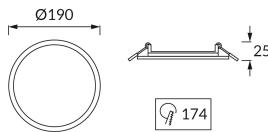

ИНФОРМАЦИОННАЯ КАРТОЧКА ПРОДУКТА

Возможность замены источников света и/или пускорегулирующей аппаратуры без необратимого повреждения изделия

ОСНОВНАЯ ИНФОРМАЦИЯ

Название продукта:	SLIM LED C 15W WHITE CW
Индекс Ideus:	02813
Штрих-код EAN:	5901477328138
Цвет :	белый
Материал:	литье из алюминиевого сплава, пластик
Высота:	25 mm
Ширина:	190 mm
Глубина:	190 mm
Упаковка коробки:	20 шт.

PRODUCT PARAMETERS

Питание:	230V 50Hz
Мощность:	15 W
Предлагаемый источник света:	SMD LED, в комплекте
	несменный источник света
	не используйте с диммером
Световой поток светильника:	1 080 lm
Цвет света:	холодный белый
Угол распределения света:	120°
Срок годности L70B50 в ч:	25 000 h
Направление света в изделии можно регулировать:	нет
Световой поток источника света для эталонной цветовой температуры:	1 510 lm
Температура цвета:	6600 K
Коэффициент цветопередачи Ra:	80
Класс защиты от поражения электрическим током:	2
:	IP20
	для применения внутри
Коэффициент смещения (DF, cos φ1):	0.713
CE	Декларация о соответствии