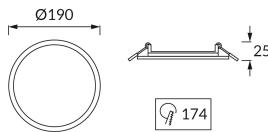

ІНФОРМАЦІЙНА КАРТКА ТОВАРУ

Можливість заміни джерел світла та/або механізмів керування без незворотного пошкодження виробу

ОСНОВНА ІНФОРМАЦІЯ

Назва продукту:	SLIM LED C 15W WHITE CW
Індекс Ideus:	02813
EAN штрих-код:	5901477328138
Колір :	білий
Матеріал:	лиття з алюмінієвого сплаву, пластик
Висота:	25 mm
Ширина:	190 mm
Глибина:	190 mm
Упаковка в коробці:	20 шт.

ПАРАМЕТРИ ТОВАРУ

Живлення:	230V 50Hz
Потужність:	15 W
Спеціалізоване джерело світла:	SMD LED, в комплекті
	незмінне джерело світла
	не використовуйте з диммером
Світловий потік світильника:	1 080 lm
Світлий колір:	холодний білий
Кут розсілення сили світла:	120°
Термін придатності L70B50, год:	25 000 h
У виробі реалізована можливість регулювання напряму освітлення:	ні
Світловий потік джерела світла для еталонної колірної температури:	1 510 lm
Температура кольору:	6600 K
Коефіцієнт віддавання барв Ra:	80
Клас захисту від ушкодження струмом:	2
ступінь стійкості до проникнення твердих предметів і вологи:	IP20
	для застосування лише всередині приміщень
Коефіцієнт переміщення (DF, cos φ1):	0.713
CE	Декларація про відповідність