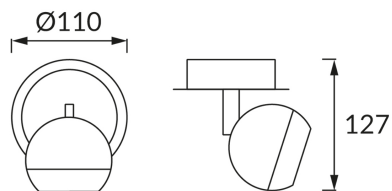

KARTA INFORMACYJNA PRODUKTU

INFORMACJE PODSTAWOWE

Nazwa produktu:	KOMBI GU10 1C
Indeks Ideus:	02836
Kod kreskowy EAN:	5901477328367
Kolor:	Czarny/biały
Materiał:	Stal nierdzewna
Wysokość:	127 mm
Szerokość:	110 mm
Głębokość:	110 mm
Opakowanie zbiorcze:	24 szt.

PARAMETRY PRODUKTU

Zasilanie:	220-240V 50/60Hz
Moc:	max 35 W
Rodzaj trzonka:	GU10
Dedykowane źródło światła:	LED
	Możliwość wymiany źródła światła
Możliwość regulacji kierunku świecenia:	Tak
Klasa ochrony przed porażeniem elektrycznym:	1
Stopień odporności na wnikanie ciał stałych i wilgoci:	IP20
	Do zastosowania wewnątrz
CE	Deklaracja zgodności