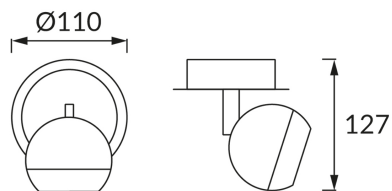

ИНФОРМАЦИОННАЯ КАРТОЧКА ПРОДУКТА

ОСНОВНАЯ ИНФОРМАЦИЯ

Название продукта:	KOMBI GU10 1C
Индекс Ideus:	02836
Штрих-код EAN:	5901477328367
Цвет :	черный/белый
Материал:	нержавеющая сталь
Высота:	127 mm
Ширина:	110 mm
Глубина:	110 mm
Упаковка коробки:	24 шт.

PRODUCT PARAMETERS

Питание:	220-240V 50/60Hz
Мощность:	max 35 W
Цоколь:	GU10
Предлагаемый источник света:	LED
	Возможность замены источника света
Направление света в изделии можно регулировать:	да
Класс защиты от поражения электрическим током:	1
:	IP20
	для применения внутри
CE	Декларация о соответствии