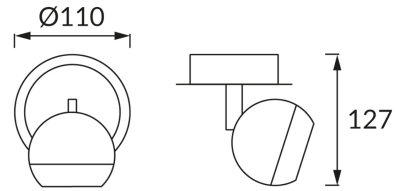

ІНФОРМАЦІЙНА КАРТКА ТОВАРУ

ОСНОВНА ІНФОРМАЦІЯ

Назва продукту:	КОМБІ GU10 1С
Індекс Ideus:	02836
EAN штрих-код:	5901477328367
Колір :	чорний/білий
Матеріал:	нержавіюча сталь
Висота:	127 mm
Ширина:	110 mm
Глибина:	110 mm
Упаковка в коробці:	24 шт.

ПАРАМЕТРИ ТОВАРУ

Живлення:	220-240V 50/60Hz
Потужність:	max 35 W
Цоколь:	GU10
Спеціалізоване джерело світла:	LED
	Можливість заміни джерела світла
У виробі реалізована можливість регулювання напряму освітлення:	так
Клас захисту від ушкодження струмом:	1
ступінь стійкості до проникнення твердих предметів і вологи:	IP20
	для застосування лише всередині приміщень
CE	Декларація про відповідність