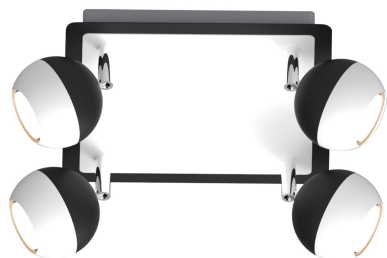

## INFORMACJE PODSTAWOWE

Nazwa produktu:	<b>KOMBI GU10 4D</b>
Indeks Ideus:	<b>02839</b>
Kod kreskowy EAN:	<b>5901477328398</b>
Kolor:	<b>Czarny/biały</b>
Materiał:	<b>Stal nierdzewna</b>
Wysokość:	<b>127 mm</b>
Szerokość:	<b>250 mm</b>
Głębokość:	<b>250 mm</b>
Opakowanie zbiorcze:	<b>8 szt.</b>

## PARAMETRY PRODUKTU

Zasilanie:	<b>220-240V 50/60Hz</b>
Moc:	<b>4 x max 35 W</b>
Rodzaj trzonka:	<b>GU10</b>
Dedykowane źródło światła:	<b>LED</b>
	<b>Możliwość wymiany źródła światła</b>
Możliwość regulacji kierunku świecenia:	<b>Tak</b>
Klasa ochrony przed porażeniem elektrycznym:	<b>1</b>
Stopień odporności na wnikanie ciał stałych i wilgoci:	<b>IP20</b>
	<b>Do zastosowania wewnątrz</b>
CE	<b>Deklaracja zgodności</b>