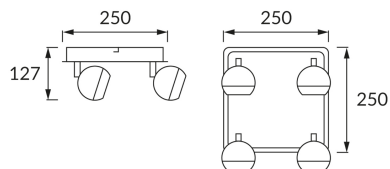

## INFORMACJE PODSTAWOWE

Nazwa produktu:	<b>KOMBI GU10 4D</b>
Indeks Ideus:	<b>02839</b>
Kod kreskowy EAN:	<b>5901477328398</b>
Kolor:	<b>Czarny/biały</b>
Materiał:	<b>Stal nierdzewna</b>
Wysokość:	<b>127 mm</b>
Szerokość:	<b>250 mm</b>
Głębokość:	<b>250 mm</b>
Opakowanie zbiorcze:	<b>8 szt.</b>

## PARAMETRY PRODUKTU

Zasilanie:	<b>220-240V 50/60Hz</b>
Moc:	<b>4 x max 35 W</b>
Rodzaj trzonka:	<b>GU10</b>
Dedykowane źródło światła:	<b>LED</b>
	<b>Możliwość wymiany źródła światła</b>
Możliwość regulacji kierunku świecenia:	<b>Tak</b>
Klasa ochrony przed porażeniem elektrycznym:	<b>1</b>
Stopień odporności na wnikanie ciał stałych i wilgoci:	<b>IP20</b>
	<b>Do zastosowania wewnątrz</b>
CE	<b>Deklaracja zgodności</b>