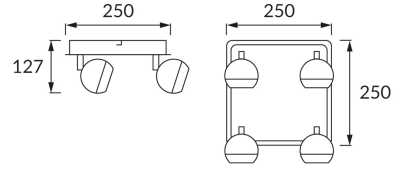

### ОСНОВНАЯ ИНФОРМАЦИЯ

|                    |                          |
|--------------------|--------------------------|
| Название продукта: | <b>KOMBI GU10 4D</b>     |
| Индекс Ideus:      | <b>02839</b>             |
| Штрих-код EAN:     | <b>5901477328398</b>     |
| Цвет :             | <b>черный/белый</b>      |
| Материал:          | <b>нержавеющая сталь</b> |
| Высота:            | <b>127 mm</b>            |
| Ширина:            | <b>250 mm</b>            |
| Глубина:           | <b>250 mm</b>            |
| Упаковка коробки:  | <b>8 шт.</b>             |

### PRODUCT PARAMETERS

|   |   |
|---|---|
| Питание:  | <b>220-240V 50/60Hz</b>                   |
| Мощность:                                       | <b>4 x max 35 W</b>                       |
| Цоколь:   | <b>GU10</b>                               |
| Предлагаемый источник света:                    | <b>LED</b>                                |
|   | <b>Возможность замены источника света</b> |
| Направление света в изделии можно регулировать: | <b>да</b>                                 |
| Класс защиты от поражения электрическим током:  | <b>1</b>                                  |
| :   | <b>IP20</b>                               |
|   | <b>для применения внутри</b>              |
| CE  | <b>Декларация о соответствии</b>          |