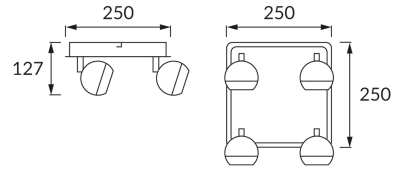

ІНФОРМАЦІЙНА КАРТКА ТОВАРУ

ОСНОВНА ІНФОРМАЦІЯ

Назва продукту:	КОМБІ GU10 4D
Індекс Ideus:	02839
EAN штрих-код:	5901477328398
Колір :	чорний/білий
Матеріал:	нержавіюча сталь
Висота:	127 mm
Ширина:	250 mm
Глибина:	250 mm
Упаковка в коробці:	8 шт.

ПАРАМЕТРИ ТОВАРУ

Живлення:	220-240V 50/60Hz
Потужність:	4 x max 35 W
Цоколь:	GU10
Спеціалізоване джерело світла:	LED
	Можливість заміни джерела світла
У виробі реалізована можливість регулювання напрямку освітлення:	так
Клас захисту від ушкодження струмом:	1
ступінь стійкості до проникнення твердих предметів і вологи:	IP20
	для застосування лише всередині приміщень
CE	Декларація про відповідність