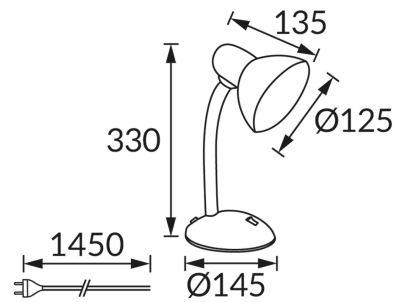

### ОСНОВНАЯ ИНФОРМАЦИЯ

Название продукта:	<b>TOLA E27 BLUE</b>
Индекс Ideus:	<b>02851</b>
Штрих-код EAN:	<b>5901477328510</b>
Цвет :	<b>синий</b>
Материал:	<b>стальной лист, пластик</b>
Высота:	<b>330 mm</b>
Ширина:	<b>145 mm</b>
Глубина:	<b>145 mm</b>
Упаковка коробки:	<b>12 шт.</b>

### PRODUCT PARAMETERS

Питание:	<b>220-240V 50/60Hz</b>
Мощность:	<b>max 40 W</b>
Цоколь:	<b>E27</b>
Предлагаемый источник света:	<b>компактная люминесцентная лампа/LED</b>
	<b>Возможность замены источника света</b>
	<b>Оснащены выключателем</b>
Направление света в изделии можно регулировать:	<b>да</b>
Класс защиты от поражения электрическим током:	<b>2</b>
:	<b>IP20</b>
	<b>для применения внутри</b>
CE	<b>Декларация о соответствии</b>