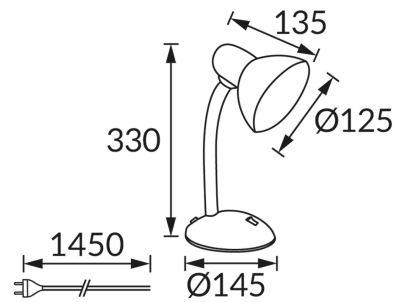

ІНФОРМАЦІЙНА КАРТКА ТОВАРУ

ОСНОВНА ІНФОРМАЦІЯ

Назва продукту:	TOLA E27 BLUE
Індекс Ideus:	02851
EAN штрих-код:	5901477328510
Колір :	блакитний
Матеріал:	листова сталь, пластик
Висота:	330 mm
Ширина:	145 mm
Глибина:	145 mm
Упаковка в коробці:	12 шт.

ПАРАМЕТРИ ТОВАРУ

Живлення:	220-240V 50/60Hz
Потужність:	max 40 W
Цоколь:	E27
Спеціалізоване джерело світла:	N/A
	Можливість заміни джерела світла
	Обладнаний вмикачем
У виробі реалізована можливість регулювання напряму освітлення:	так
Клас захисту від ушкодження струмом:	2
ступінь стійкості до проникнення твердих предметів і вологи:	IP20
	для застосування лише всередині приміщень
CE	Декларація про відповідність