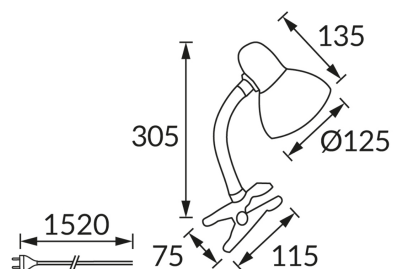

KARTA INFORMACYJNA PRODUKTU

INFORMACJE PODSTAWOWE

Nazwa produktu:	TOLA E27 BLUE CLIP
Indeks Ideus:	02855
Kod kreskowy EAN:	5901477328558
Kolor:	Niebieski
Materiał:	Blacha stalowa, tworzywo sztuczne
Wysokość:	305 mm
Szerokość:	135 mm
Głębokość:	125 mm
Opakowanie zbiorcze:	12 szt.

PARAMETRY PRODUKTU

Zasilanie:	220-240V 50/60Hz
Moc:	max 40 W
Rodzaj trzonka:	E27
Dedykowane źródło światła:	światłówka/LED
	Możliwość wymiany źródła światła
	Włącznik
Możliwość regulacji kierunku świecenia:	Tak
Klasa ochronności przed porażeniem elektrycznym:	2
Stopień odporności na wnikanie ciał stałych i wilgoci:	IP20
	Do zastosowania wewnątrz
CE	Deklaracja zgodności