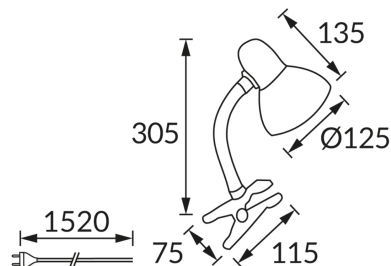

ИНФОРМАЦИОННАЯ КАРТОЧКА ПРОДУКТА

ОСНОВНАЯ ИНФОРМАЦИЯ

Название продукта:	TOLA E27 BLUE CLIP
Индекс Ideus:	02855
Штрих-код EAN:	5901477328558
Цвет :	синий
Материал:	стальной лист, пластик
Высота:	305 mm
Ширина:	135 mm
Глубина:	125 mm
Упаковка коробки:	12 шт.

PRODUCT PARAMETERS

Питание:	220-240V 50/60Hz
Мощность:	max 40 W
Цоколь:	E27
Предлагаемый источник света:	компактная люминесцентная лампа/LED
	Возможность замены источника света
	Оснащены выключателем
Направление света в изделии можно регулировать:	да
Класс защиты от поражения электрическим током:	2
:	IP20
	для применения внутри
CE	Декларация о соответствии